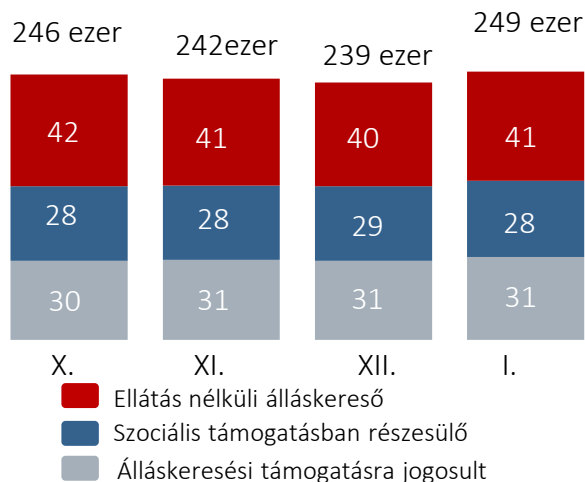

1 FOGLALKOZTATOTTAK SZÁMA, 15–64 ÉVESEK, 2021. X. – XII. HÓNAP (ezer fő)

2 KÖZFOGLALKOZTATOTTAK SZÁMA ÉS HAVI NETTÓ ÁTLAGKERESETE Ezer fő és ezer Ft

3 A FOGLALKOZTATOTTSÁGI RÁTA (15–64 ÉVESEK) ALAKULÁSA NEGYEDÉVENKÉNT, 2019 Q4 – 2021 Q4

4 2021 decemberében a munkanélküliek száma **179 ezer fő** a munkanélküliségi ráta **3,7%** volt.

5 A FOGLALKOZTATOTTAK ÉS A MUNKANÉLKÜLIEK ARÁNYA RÉGIÓK SZERINT, 2021. IV. NEGYEDÉV

FOGLALKOZTATOTTSÁG, 15–64 ÉVESEK Százalék

MUNKANÉLKÜLISÉG, 15–74 ÉVESEK Százalék

NYILVÁNTARTOTT ÁLLÁSKERESŐK SZÁMA ÉS MEGOSZLÁSA, 2021. X. – 2022. I. (fő, százalék) 6

NYILVÁNTARTÁSBAN LÉVŐ ÜRES ÁLLÁSHELYEK SZÁMA (ezer darab) 7

A LEGALÁBB EGY ÉVE, MEGSZAKÍTÁS NÉLKÜL, MINDEN HÓNAPBAN NYILVÁNTARTOTT ÁLLÁSKERESŐK ARÁNYA 2022 JANUÁRJÁBAN **38 SZÁZALÉK** VOLT.