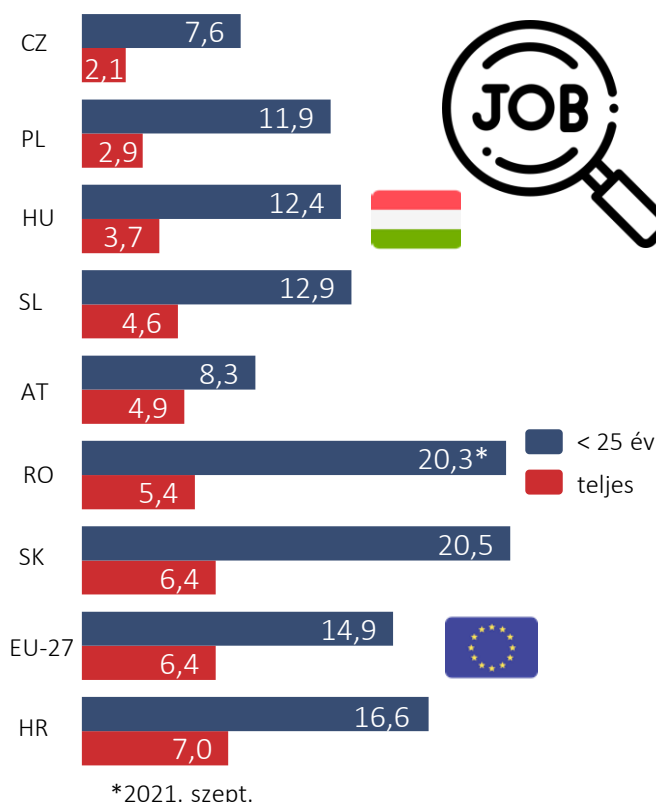

1 FOGLALKOZTATOTTAK SZÁMA, 15–64 ÉVESEK, 2021. X. – XII. HÓNAP (ezer fő)

2 KÖZFOGLALKOZTATOTTAK SZÁMA ÉS HAVI NETTÓ ÁTLAGKERESETE Ezer fő és ezer Ft

3 A FOGLALKOZTATOTTSÁGI RÁTA (15–64 ÉVESEK) ALAKULÁSA NEGYEDÉVENKÉNT, 2019 Q4 – 2021 Q4

4 2021 decemberében a munkanélküliek száma **179 ezer fő** a munkanélküliségi ráta **3,7%** volt.

5 A FOGLALKOZTATOTTAK ÉS A MUNKANÉLKÜLIEK ARÁNYA RÉGIÓK SZERINT, 2021. IV. NEGYEDÉV

FOGLALKOZTATOTTSÁG, 15–64 ÉVESEK Százalék

MUNKANÉLKÜLISÉG, 15–74 ÉVESEK Százalék

NYILVÁNTARTOTT ÁLLÁSKERESŐK SZÁMA ÉS MEGOSZLÁSA, 2021. X. – 2022. I. (fő, százalék) 6

NYILVÁNTARTÁSBAN LÉVŐ ÜRES ÁLLÁSHELYEK SZÁMA (ezer darab) 7

A LEGALÁBB EGY ÉVE, MEGSZAKÍTÁS NÉLKÜL, MINDEN HÓNAPBAN NYILVÁNTARTOTT ÁLLÁSKERESŐK ARÁNYA 2022 JANUÁRJÁBAN **38 SZÁZALÉK** VOLT.

MUNKANÉLKÜLISÉGI RÁTA HAZÁNKBAN ÉS A RÉGIÓBAN, 2021. DECEMBER (százalék) 8

TELJES MUNKAIDŐBEN ALKALMAZÁSBAN ÁLLÓK HAVI KERESETE, 2020.XI. – 2021.XI. (ezer forint) 9

Bruttó havi átlag kereset, 2021.I-XI.