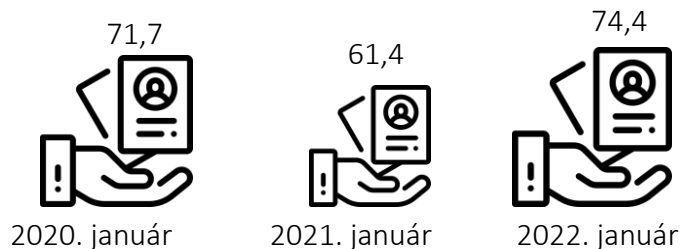

MUNKAERŐPIAC 2022/1

Rendszeresen publikált Infotablónk célja egyes munkaerőpiaci mutatószámok ismertetése. A kiadvány negyedévente jelenik meg, és a legfrissebb nyilvános adatokat tartalmazza. Magyarországra fókuszál, de néhány esetben nemzetközi összehasonlító adatokat is közöl.

1 FOGLALKOZTATOTTAK SZÁMA, 15–64 ÉVESEK, 2021. X. – XII. HÓNAP (ezer fő)

2 KÖZFOGLALKOZTATOTTAK SZÁMA ÉS HAVI NETTÓ ÁTLAGKERESETE Ezer fő és ezer Ft

3 A FOGLALKOZTATOTTSÁGI RÁTA (15–64 ÉVESEK) ALAKULÁSA NEGYEDÉVENKÉNT, 2019 Q4 – 2021 Q4

4 2021 decemberében a munkanélküliek száma **179 ezer fő** a munkanélküliségi ráta **3,7%** volt.

5 A FOGLALKOZTATOTTAK ÉS A MUNKANÉLKÜLIEK ARÁNYA RÉGIÓK SZERINT, 2021. IV. NEGYEDÉV

FOGLALKOZTATOTTSÁG, 15–64 ÉVESEK Százalék

MUNKANÉLKÜLISÉG, 15–74 ÉVESEK Százalék

NYILVÁNTARTOTT ÁLLÁSKERESŐK SZÁMA ÉS MEGOSZLÁSA, 2021. X. – 2022. I. (fő, százalék) 6

NYILVÁNTARTÁSBAN LÉVŐ ÜRES ÁLLÁSHELYEK SZÁMA (ezer darab) 7

A LEGALÁBB EGY ÉVE, MEGSZAKÍTÁS NÉLKÜL, MINDEN HÓNAPBAN NYILVÁNTARTOTT ÁLLÁSKERESŐK ARÁNYA 2022 JANUÁRJÁBAN **38 SZÁZALÉK** VOLT.