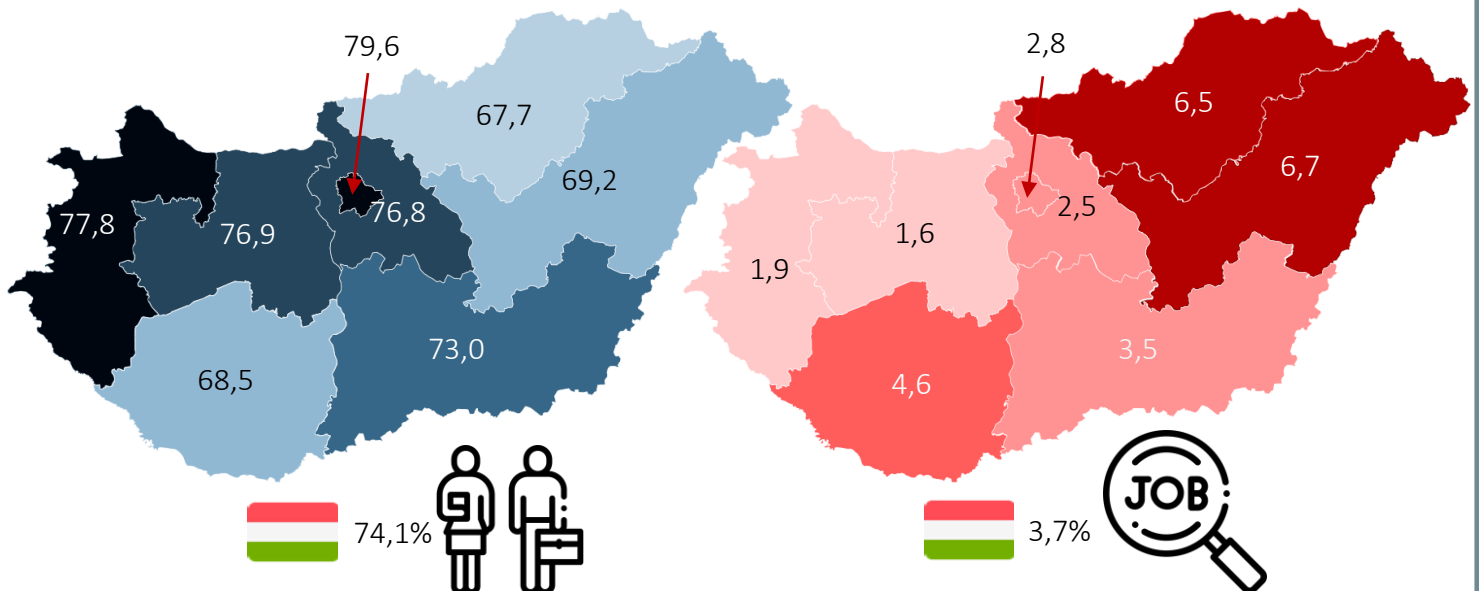

MUNKAERŐPIAC 2022/1

Rendszeresen publikált Infotablónk célja egyes munkaerőpiaci mutatószámok ismertetése. A kiadvány negyedévente jelenik meg, és a legfrissebb nyilvános adatokat tartalmazza. Magyarországra fókuszál, de néhány esetben nemzetközi összehasonlító adatokat is közöl.

1 FOGLALKOZTATOTTAK SZÁMA, 15–64 ÉVESEK, 2021. X. – XII. HÓNAP (ezer fő)

2 KÖZFOGLALKOZTATOTTAK SZÁMA ÉS HAVI NETTÓ ÁTLAGKERESETE Ezer fő és ezer Ft

3 A FOGLALKOZTATOTTSÁGI RÁTA (15–64 ÉVESEK) ALAKULÁSA NEGYEDÉVENKÉNT, 2019 Q4 – 2021 Q4

4 2021 decemberében a munkanélküliek száma **179 ezer fő** a munkanélküliségi ráta **3,7%** volt.

5 A FOGLALKOZTATOTTAK ÉS A MUNKANÉLKÜLIEK ARÁNYA RÉGIÓK SZERINT, 2021. IV. NEGYEDÉV

FOGLALKOZTATOTTSÁG, 15–64 ÉVESEK Százalék

MUNKANÉLKÜLISÉG, 15–74 ÉVESEK Százalék

NYILVÁNTARTOTT ÁLLÁSKERESŐK SZÁMA ÉS MEGOSZLÁSA, 2021. X. – 2022. I. (fő, százalék) 6

NYILVÁNTARTÁSBAN LÉVŐ ÜRES ÁLLÁSHELYEK SZÁMA (ezer darab) 7

A LEGALÁBB EGY ÉVE, MEGSZAKÍTÁS NÉLKÜL, MINDEN HÓNAPBAN NYILVÁNTARTOTT ÁLLÁSKERESŐK ARÁNYA 2022 JANUÁRJÁBAN **38 SZÁZALÉK** VOLT.