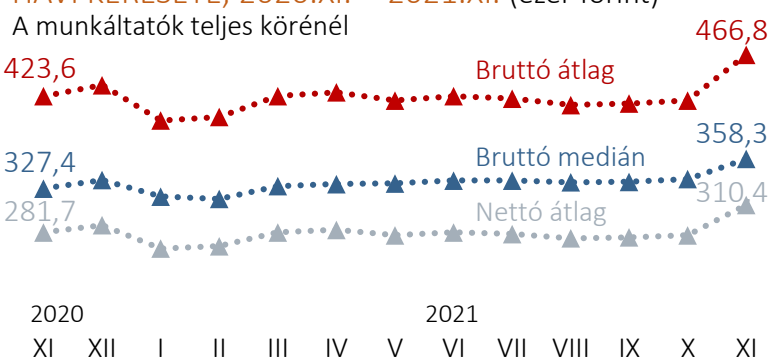

1 FOGLALKOZTATOTTAK SZÁMA, 15–64 ÉVESEK, 2021. X. – XII. HÓNAP (ezer fő)

2 KÖZFOGLALKOZTATOTTAK SZÁMA ÉS HAVI NETTÓ ÁTLAGKERESETE Ezer fő és ezer Ft

3 A FOGLALKOZTATOTTSÁGI RÁTA (15–64 ÉVESEK) ALAKULÁSA NEGYEDÉVENKÉNT, 2019 Q4 – 2021 Q4

4 2021 decemberében a munkanélküliek száma **179 ezer fő** a munkanélküliségi ráta **3,7%** volt.

5 A FOGLALKOZTATOTTAK ÉS A MUNKANÉLKÜLIEK ARÁNYA RÉGIÓK SZERINT, 2021. IV. NEGYEDÉV

FOGLALKOZTATOTTSÁG, 15–64 ÉVESEK Százalék

MUNKANÉLKÜLISÉG, 15–74 ÉVESEK Százalék

NYILVÁNTARTOTT ÁLLÁSKERESŐK SZÁMA ÉS MEGOSZLÁSA, 2021. X. – 2022. I. (fő, százalék) 6

NYILVÁNTARTÁSBAN LÉVŐ ÜRES ÁLLÁSHELYEK SZÁMA (ezer darab) 7

A LEGALÁBB EGY ÉVE, MEGSZAKÍTÁS NÉLKÜL, MINDEN HÓNAPBAN NYILVÁNTARTOTT ÁLLÁSKERESŐK ARÁNYA 2022 JANUÁRJÁBAN **38 SZÁZALÉK** VOLT.

MUNKANÉLKÜLISÉGI RÁTA HAZÁNKBAN ÉS A RÉGIÓBAN, 2021. DECEMBER (százalék) 8

TELJES MUNKAIDŐBEN ALKALMAZÁSBAN ÁLLÓK HAVI KERESETE, 2020.XI. – 2021.XI. (ezer forint) 9

Bruttó havi átlag kereset, 2021.I-XI.