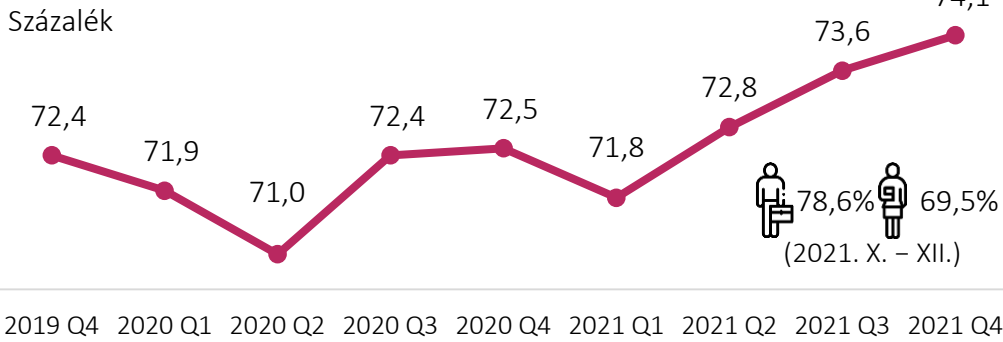

MUNKAERŐPIAC 2022/1

Rendszeresen publikált Infotablónk célja egyes munkaerőpiaci mutatószámok ismertetése. A kiadvány negyedévente jelenik meg, és a legfrissebb nyilvános adatokat tartalmazza. Magyarországra fókuszál, de néhány esetben nemzetközi összehasonlító adatokat is közöl.

1 FOGLALKOZTATOTTAK SZÁMA, 15–64 ÉVESEK, 2021. X. – XII. HÓNAP (ezer fő)

2 KÖZFOGLALKOZTATOTTAK SZÁMA ÉS HAVI NETTÓ ÁTLAGKERESETE Ezer fő és ezer Ft

3 A FOGLALKOZTATOTTSÁGI RÁTA (15–64 ÉVESEK) ALAKULÁSA NEGYEDÉVENKÉNT, 2019 Q4 – 2021 Q4