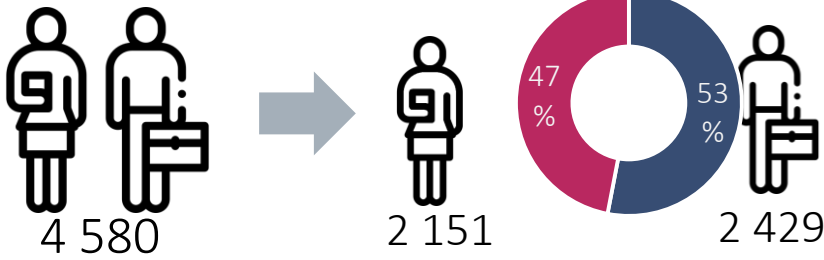

MUNKAERŐPIAC 2022/1

Rendszeresen publikált Infotablónk célja egyes munkaerőpiaci mutatószámok ismertetése. A kiadvány negyedévente jelenik meg, és a legfrissebb nyilvános adatokat tartalmazza. Magyarországra fókuszál, de néhány esetben nemzetközi összehasonlító adatokat is közöl.

1 FOGLALKOZTATOTTAK SZÁMA, 15–64 ÉVESEK, 2021. X. – XII. HÓNAP (ezer fő)

2 KÖZFOGLALKOZTATOTTAK SZÁMA ÉS HAVI NETTÓ ÁTLAGKERESETE Ezer fő és ezer Ft

3 A FOGLALKOZTATOTTSÁGI RÁTA (15–64 ÉVESEK) ALAKULÁSA NEGYEDÉVENKÉNT, 2019 Q4 – 2021 Q4