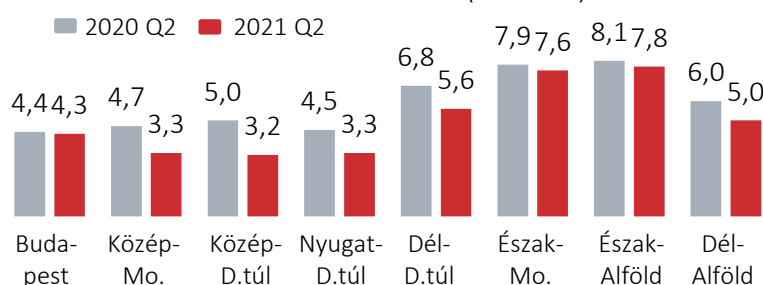

4 2021 decemberében a munkanélküliek száma **179 ezer fő** a munkanélküliségi ráta **3,7%** volt.

5 A FOGLALKOZTATOTTAK ÉS A MUNKANÉLKÜLIEK ARÁNYA RÉGIÓK SZERINT, 2021. IV. NEGYEDÉV

FOGLALKOZTATOTTSÁG, 15–64 ÉVESEK Százalék

MUNKANÉLKÜLISÉG, 15–74 ÉVESEK Százalék

NYILVÁNTARTOTT ÁLLÁSKERESŐK SZÁMA ÉS MEGOSZLÁSA, 2021. X. – 2022. I. (fő, százalék) 6

NYILVÁNTARTÁSBAN LÉVŐ ÜRES ÁLLÁSHELYEK SZÁMA (ezer darab) 7

A LEGALÁBB EGY ÉVE, MEGSZAKÍTÁS NÉLKÜL, MINDEN HÓNAPBAN NYILVÁNTARTOTT ÁLLÁSKERESŐK ARÁNYA 2022 JANUÁRJÁBAN **38 SZÁZALÉK** VOLT.

MUNKANÉLKÜLISÉGI RÁTA HAZÁNKBAN ÉS A RÉGIÓBAN, 2021. DECEMBER (százalék) 8

TELJES MUNKAIDŐBEN ALKALMAZÁSBAN ÁLLÓK HAVI KERESETE, 2020.XI. – 2021.XI. (ezer forint) 9

Bruttó havi átlag kereset, 2021.I-XI.

(5 fő feletti vállalkozások, költségvetési intézmények, nonprofit szervezetek)

A POTENCIÁLIS MUNKAERŐ-TARTALÉK ARÁNYA A 15–74 ÉVES NÉPESSÉGEN BELÜL (százalék) 10

FORRÁSOK > 1,2,3 > KSH: Foglalkoztatottság, Gyorstájékoztató, [2022. január 27.](#) | 4 > KSH: Munkanélküliség, Gyorstájékoztató, [2022. január 27.](#) | 3, 5 > KSH-STADAT: ([20.2.1.7.](#); [20.2.1.9.](#)) | 6,7 > NFSZ: Nyilvántartott álláskeresők főbb adatai | 7 > NFSZ idősoros adatai (megyei), [2022. január](#) | 8 > Eurostat: Unemployment rates by sex and age – monthly average ([une_rt_m](#)) | 2,9 > KSH-STADAT: [20.2.1.48.](#) KSH: Keresetek, Gyorstájékoztató, [2022. január 25.](#) | 10 > KSH: Munkaerőpiaci folyamatok, [2021. I. félév.](#)