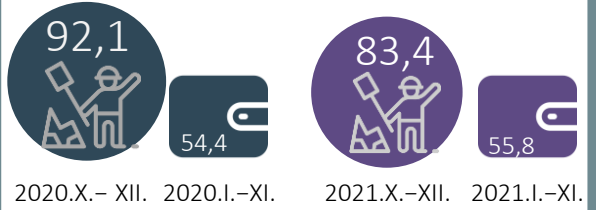

MUNKAERŐPIAC 2022/1

Rendszeresen publikált Infotablónk célja egyes munkaerőpiaci mutatószámok ismertetése. A kiadvány negyedévente jelenik meg, és a legfrissebb nyilvános adatokat tartalmazza. Magyarországra fókuszál, de néhány esetben nemzetközi összehasonlító adatokat is közöl.

1 FOGLALKOZTATOTTAK SZÁMA, 15–64 ÉVESEK, 2021. X. – XII. HÓNAP (ezer fő)

2 KÖZFOGLALKOZTATOTTAK SZÁMA ÉS HAVI NETTÓ ÁTLAGKERESETE Ezer fő és ezer Ft

3 A FOGLALKOZTATOTTSÁGI RÁTA (15–64 ÉVESEK) ALAKULÁSA NEGYEDÉVENKÉNT, 2019 Q4 – 2021 Q4