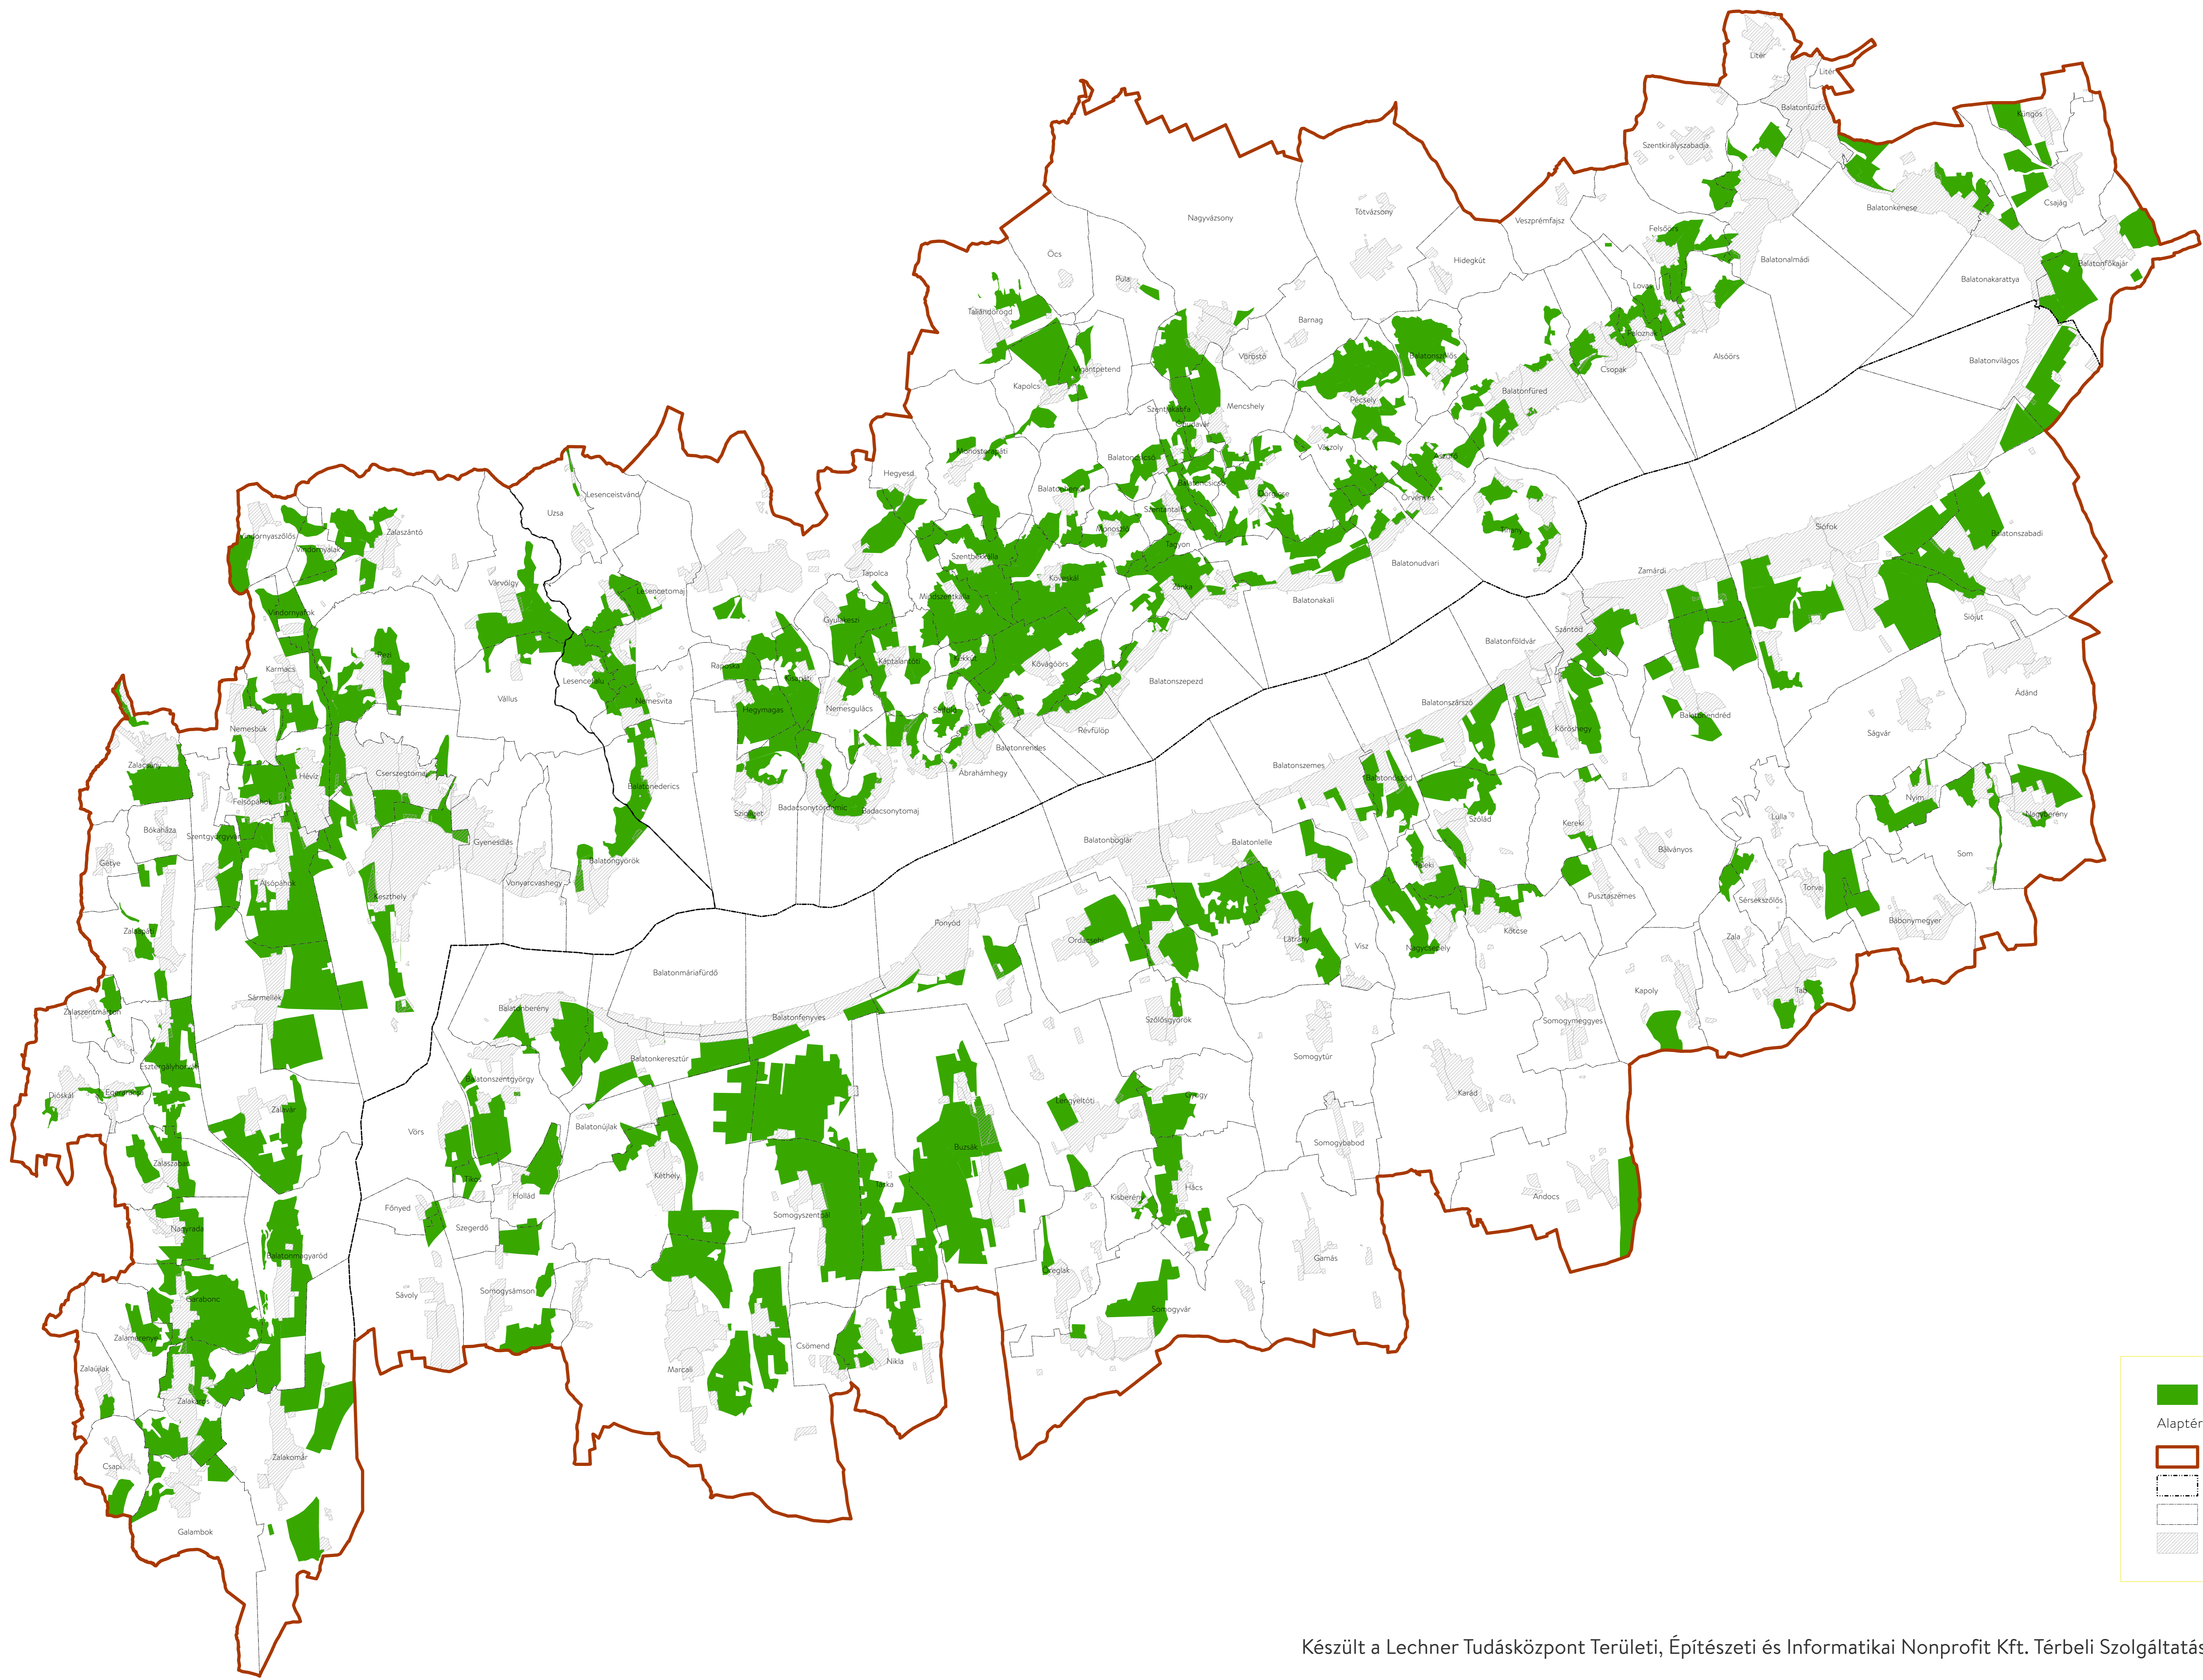

BALATON KIEMELT ÜDÜLŐKÖRZET TERÜLETRENDEZÉSI TERVE

11/1. melléklet: Tájképvédelmi szempontból kiemelten kezelendő terület övezete

Adatok forrása: BfNPI, AM

Legend

- Tájképvédelmi szempontból kiemelten kezelendő terület övezete
- Alaptérképi elemek**
- Balaton Kiemelt Üdülőkörzet határa
- Megyehatár
- Település közigazgatási határa
- Települési térség