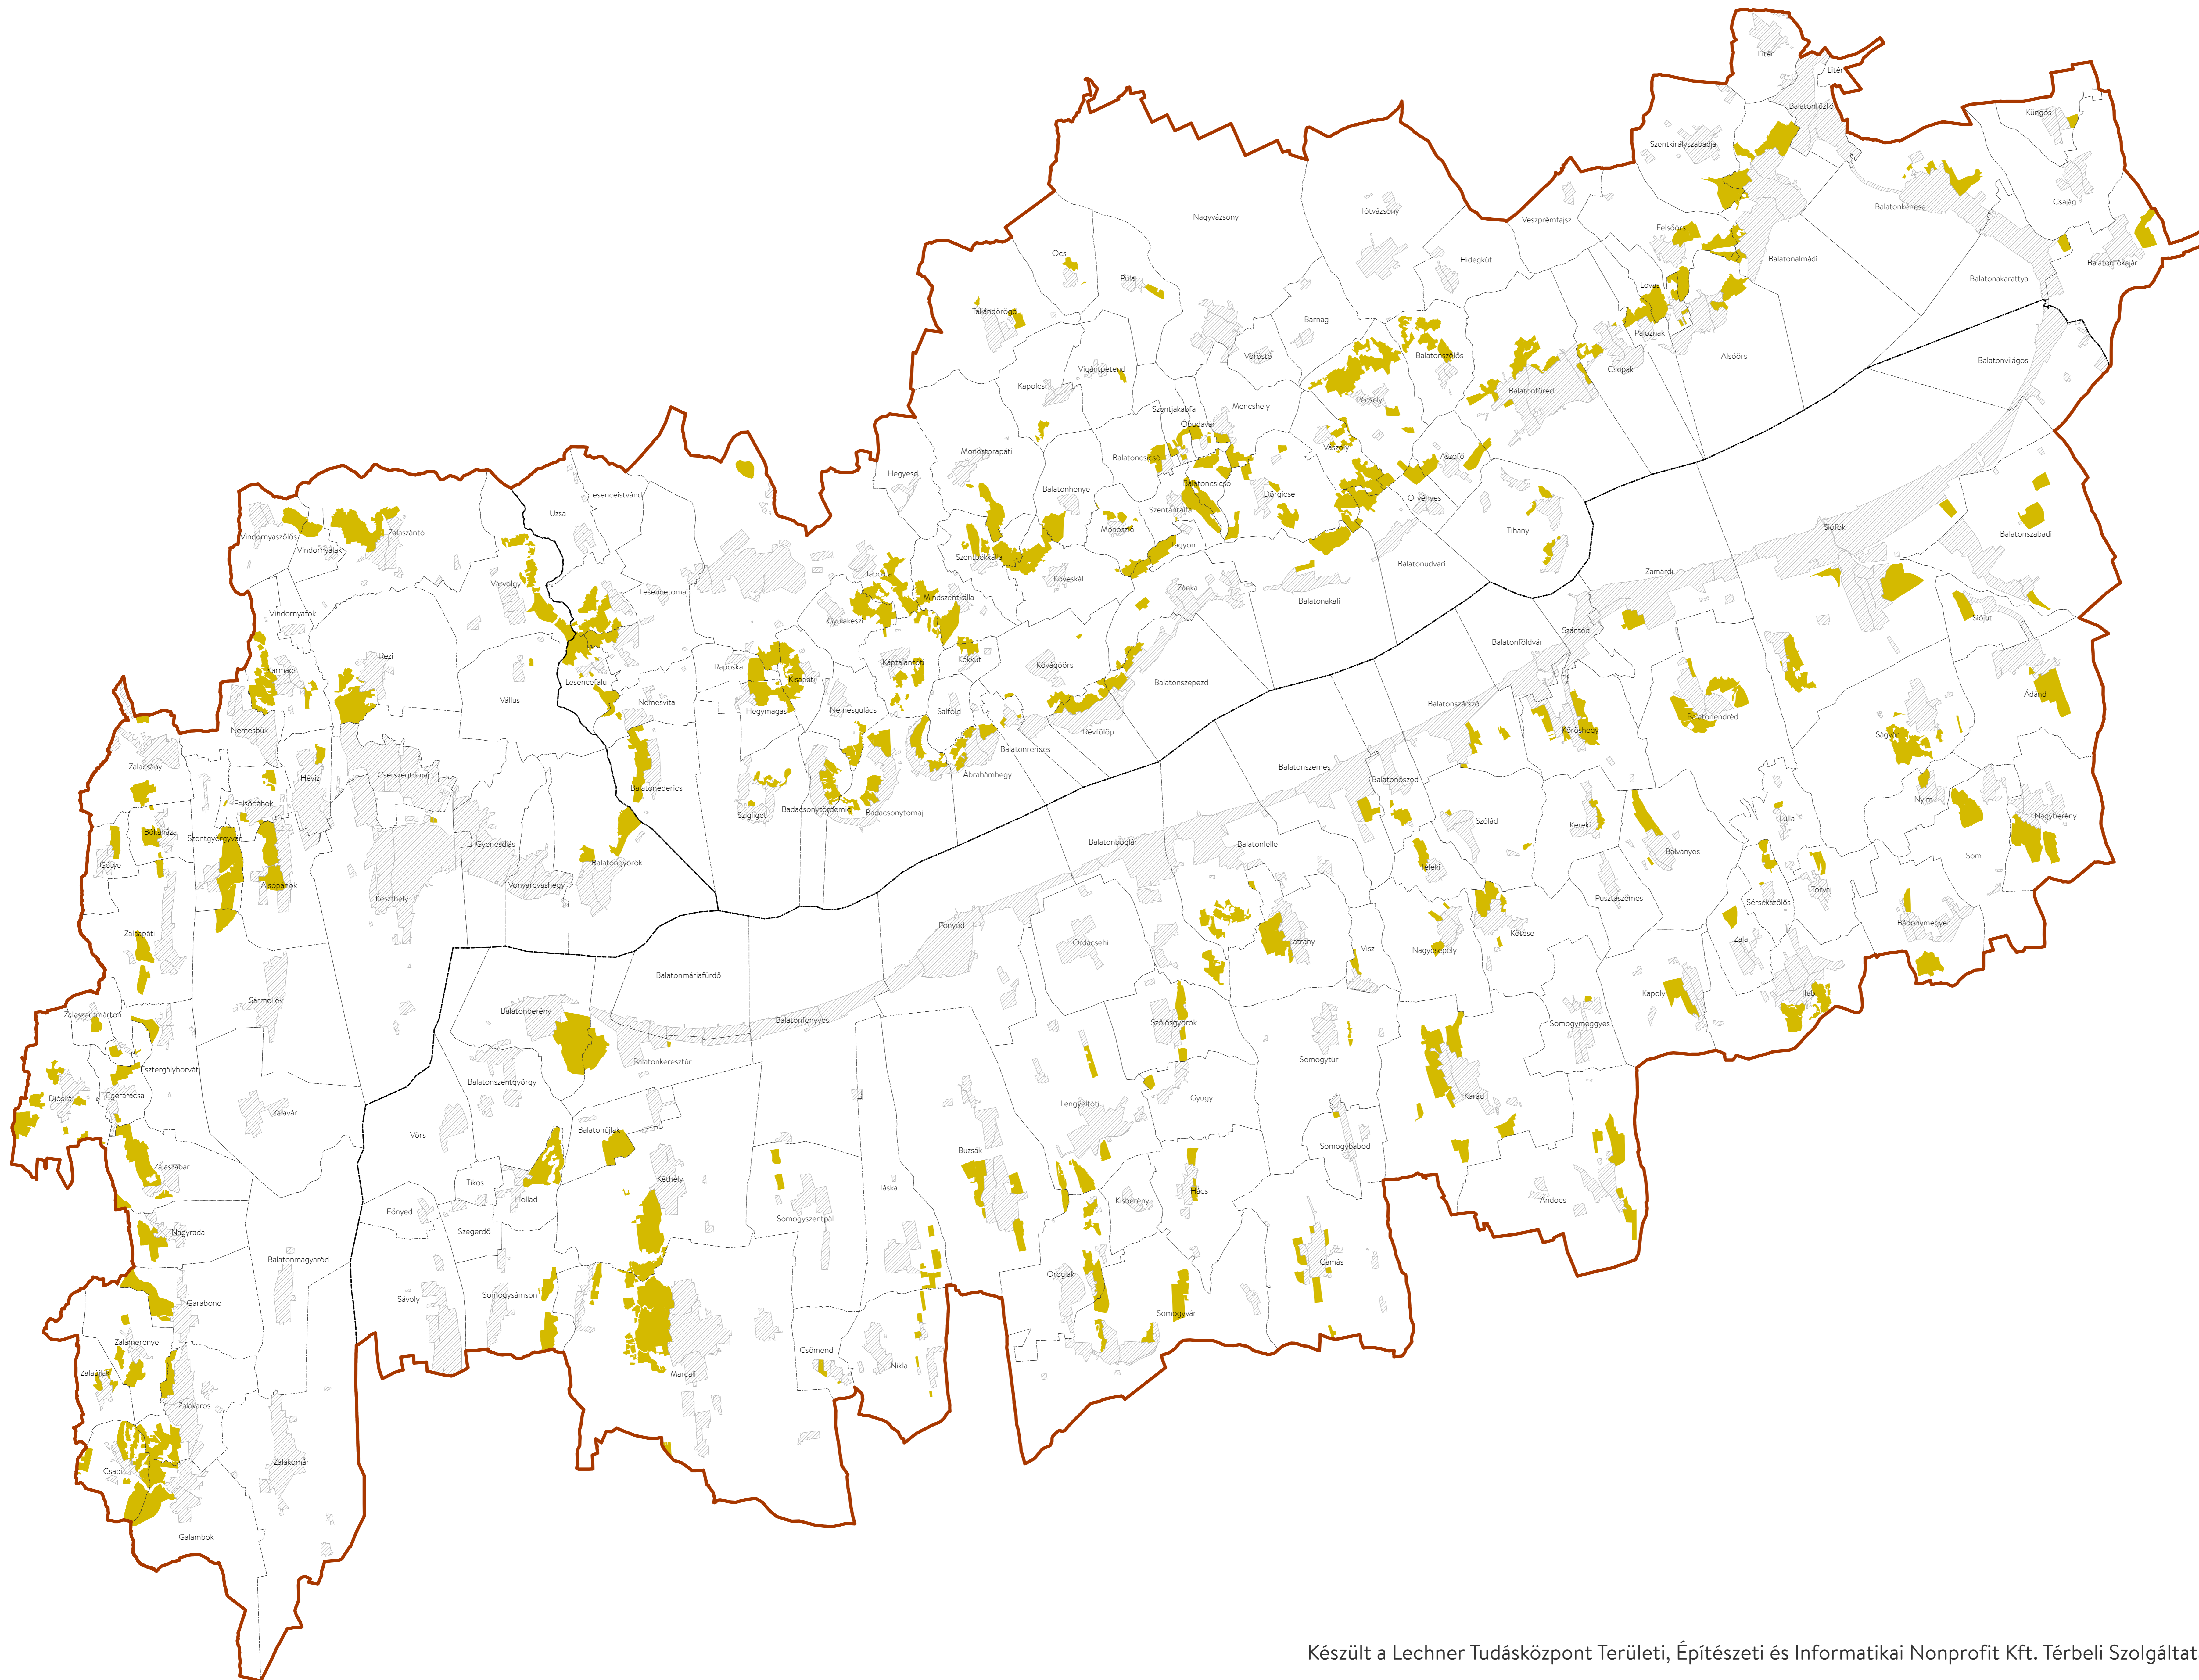

BALATON KIEMELT ÜDÜLŐKÖRZET TERÜLTRENDÉZÉSI TERVE

11/3. melléklet: Kertés mezőgazdasági terület övezete

Adatok forrása: AM, ME

Legend

- Kertés mezőgazdasági terület övezete
- Alaptérképi elemek
- Balaton Kiemelt Üdülőkörzet határa
- Megyehatár
- Település közigazgatási határa
- Települési térség