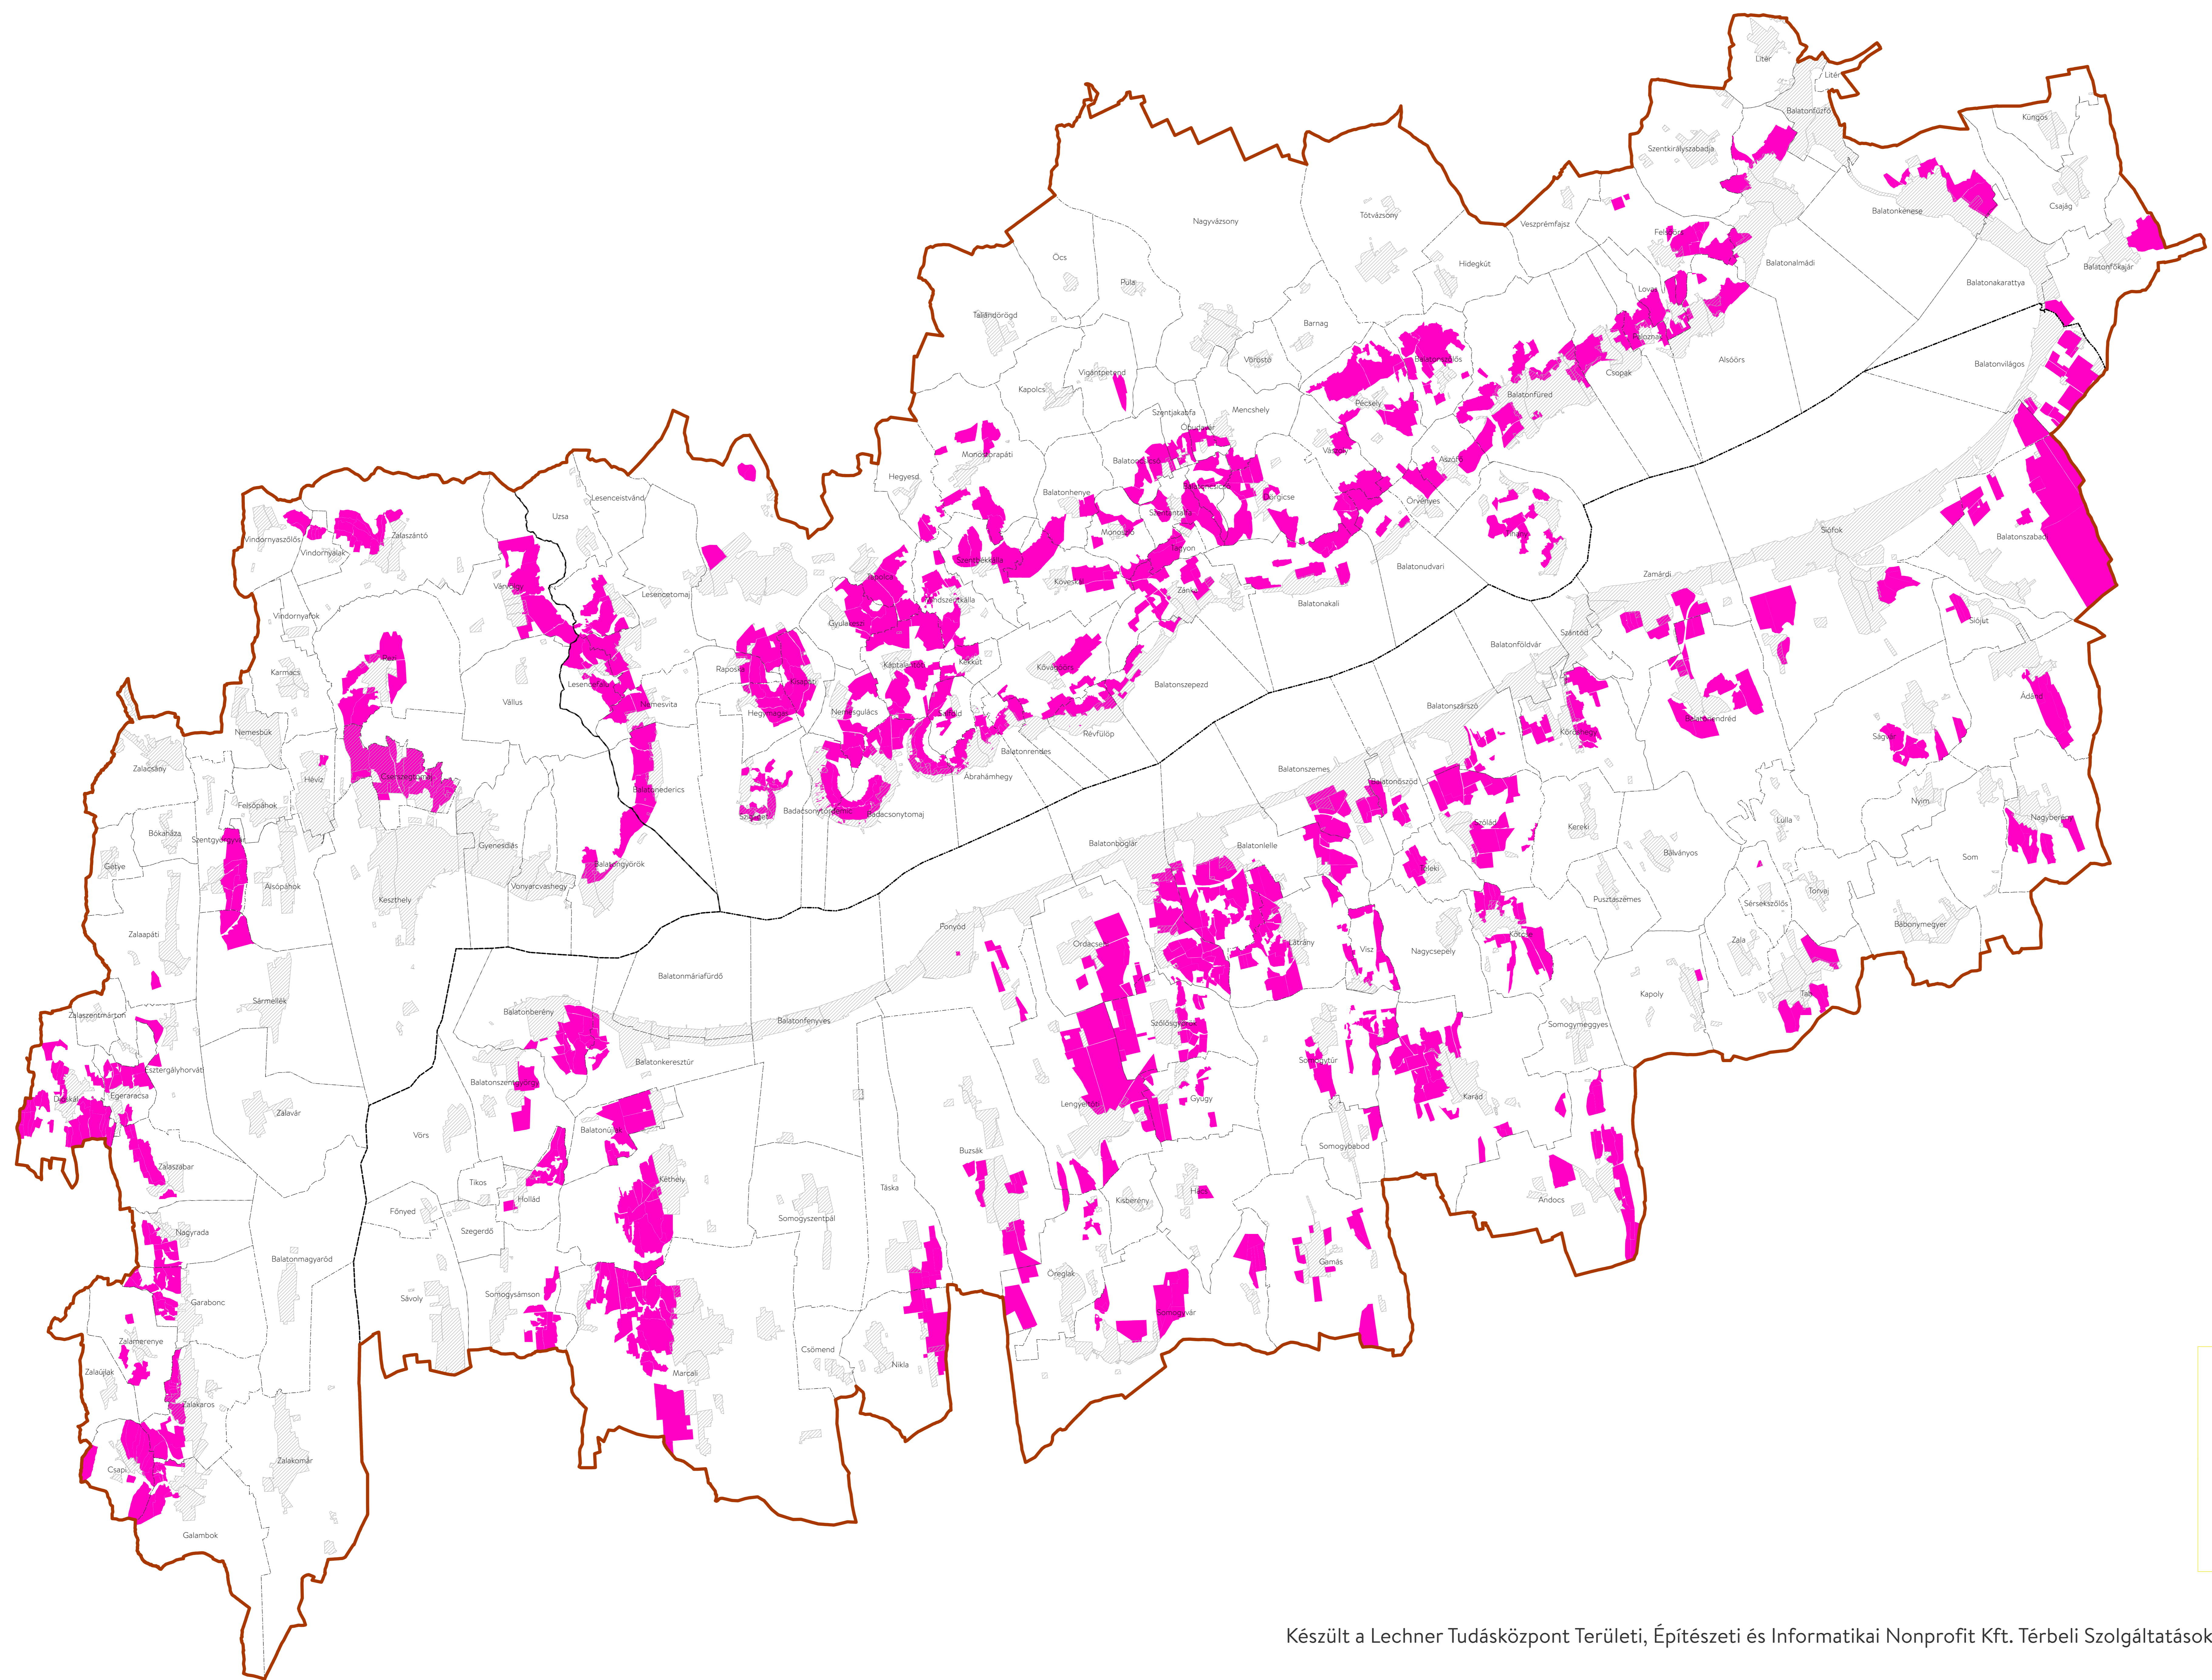

BALATON KIEMELT ÜDÜLŐKÖRZET TERÜLETRENDEZÉSI TERVE

11/4. melléklet: Borszőlő termőhelyi kataszteri terület övezete

Adatok forrása: MÁK, BFKH

■ Borszőlő termőhelyi kataszteri terület övezete

Alaptérképi elemek

- ▭** Balaton Kiemelt Üdülőkörzet határa
- - -** Megyehatár
- · - · -** Település közigazgatási határa
- ▨** Települési térség