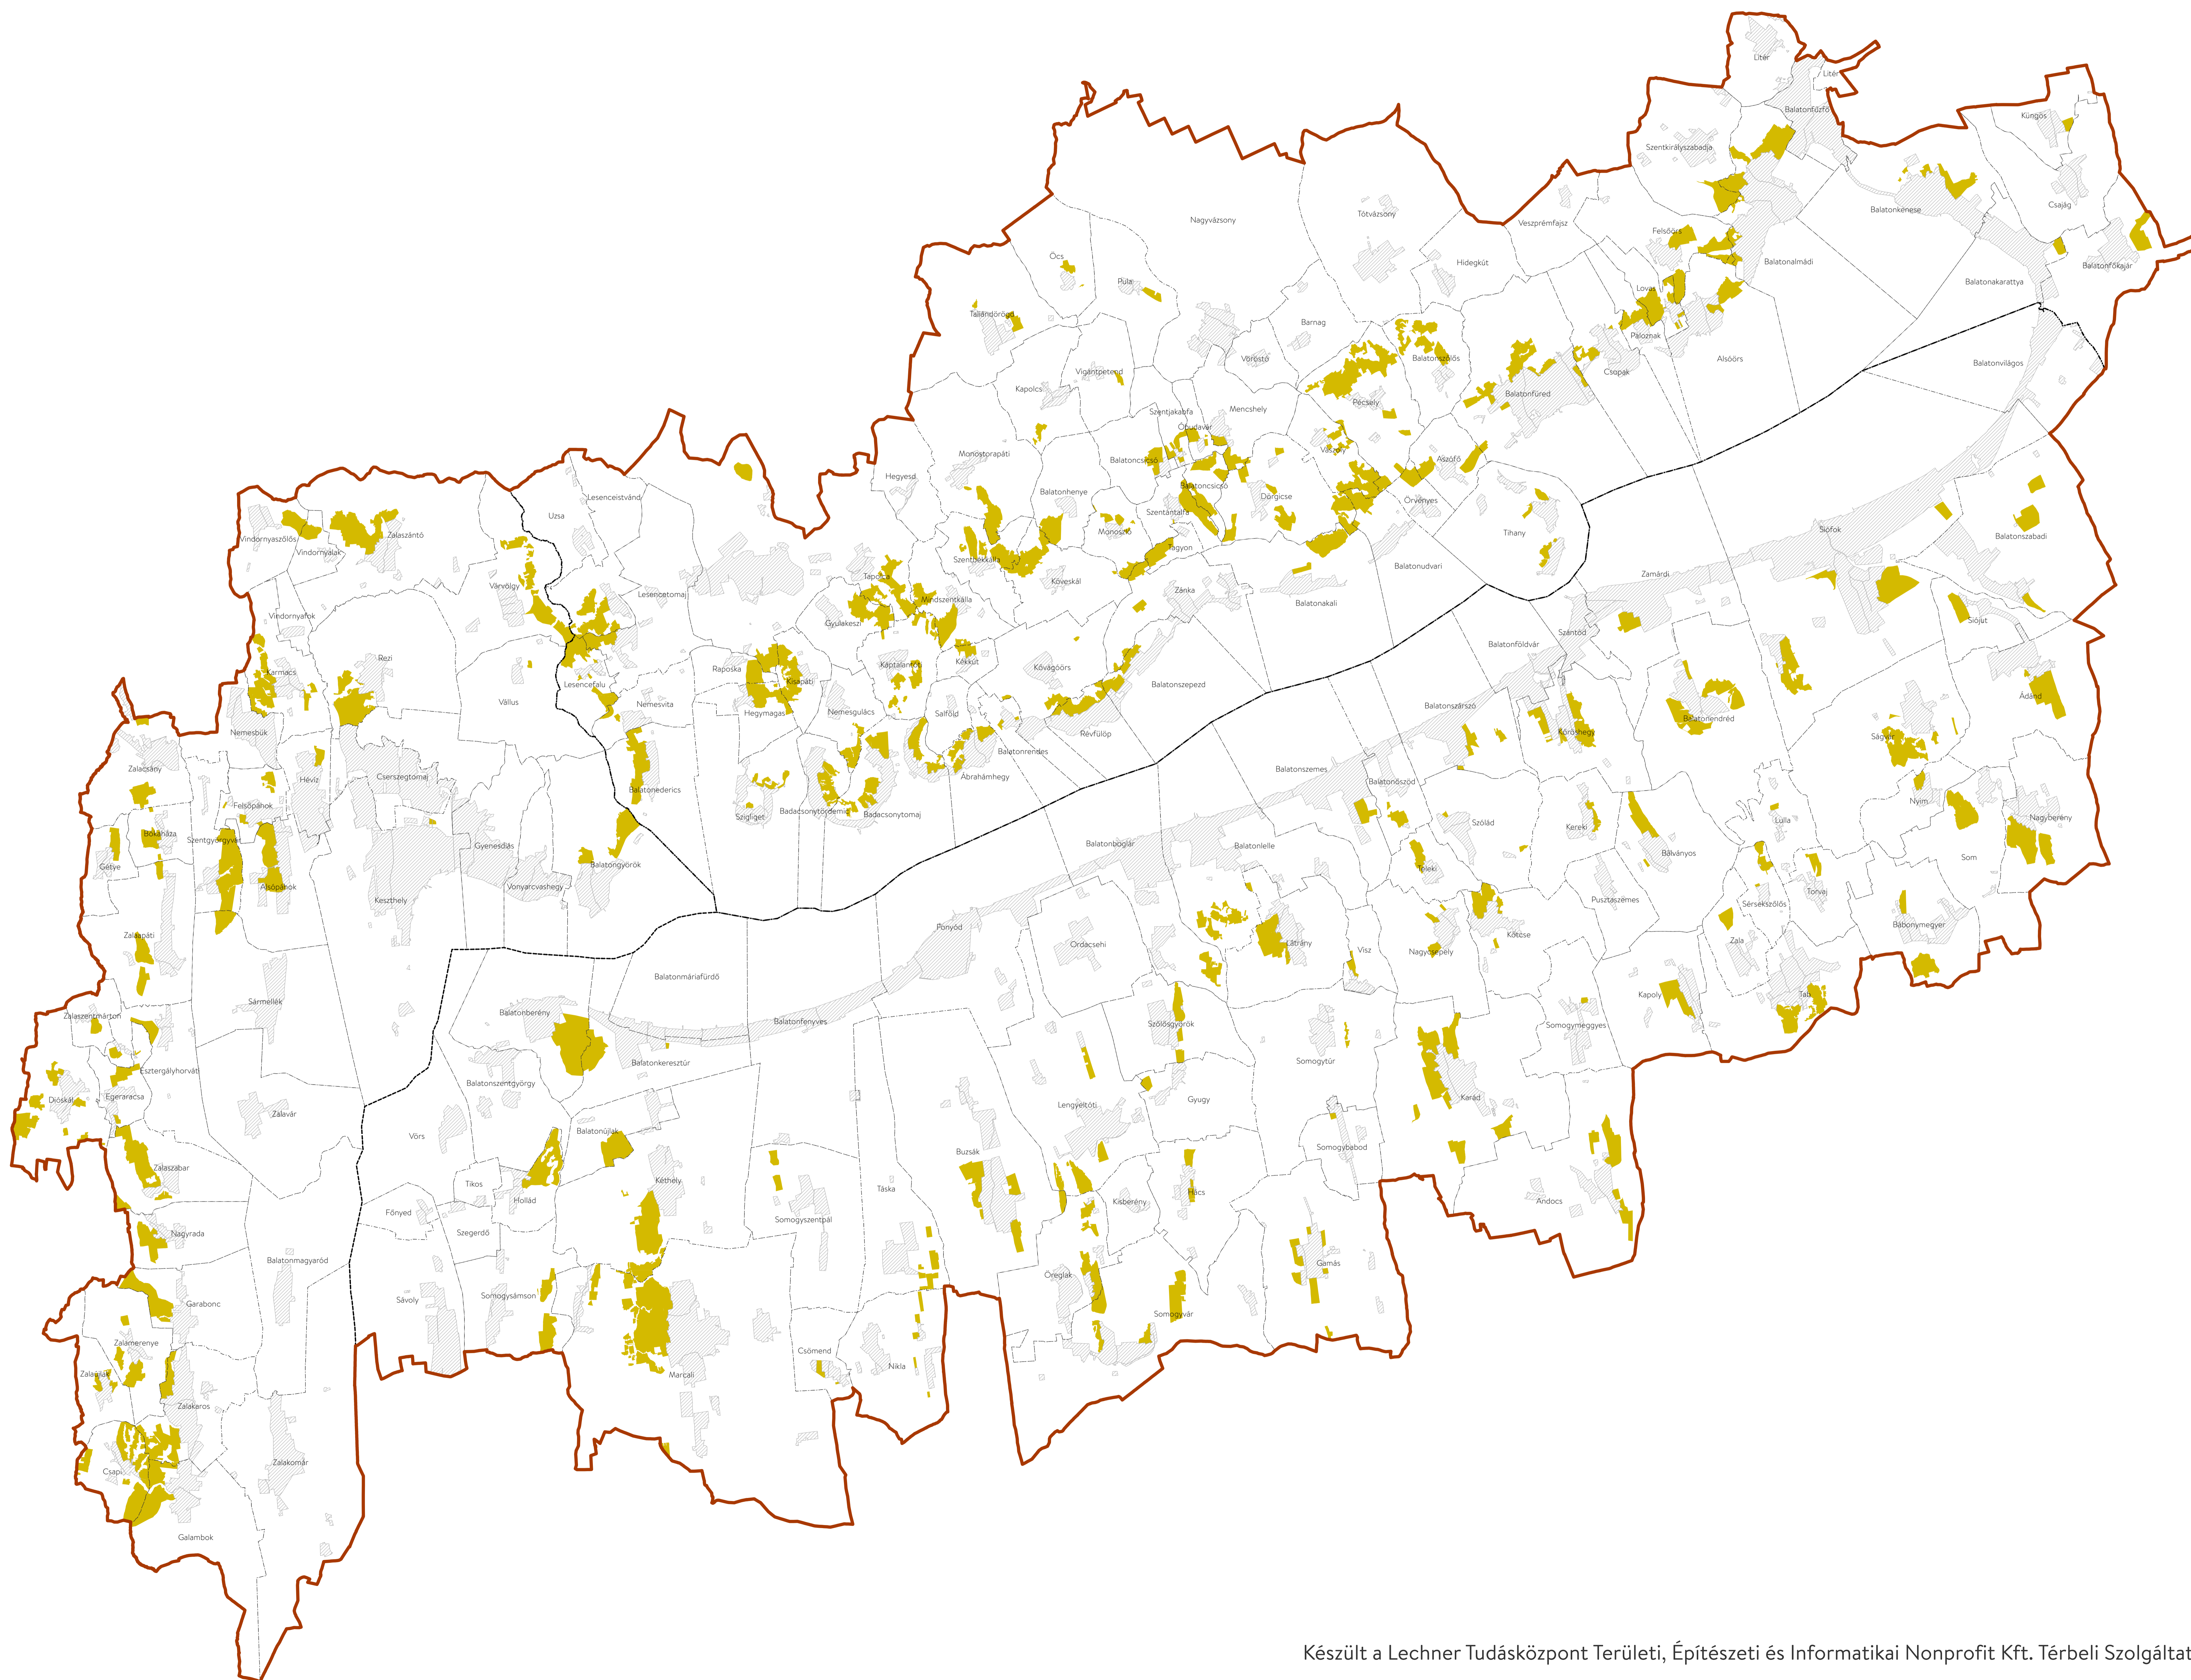

BALATON KIEMELT ÜDÜLŐKÖRZET TERÜLTRENDÉZÉSI TERVE

11/3. melléklet: Kertés mezőgazdasági terület övezete

Adatok forrása: AM, ME

Legend

- Kertés mezőgazdasági terület övezete
- Alaptérképi elemek
 - Balaton Kiemelt Üdülőkörzet határa
 - Megyehatár
 - Település közigazgatási határa
 - Települési térség