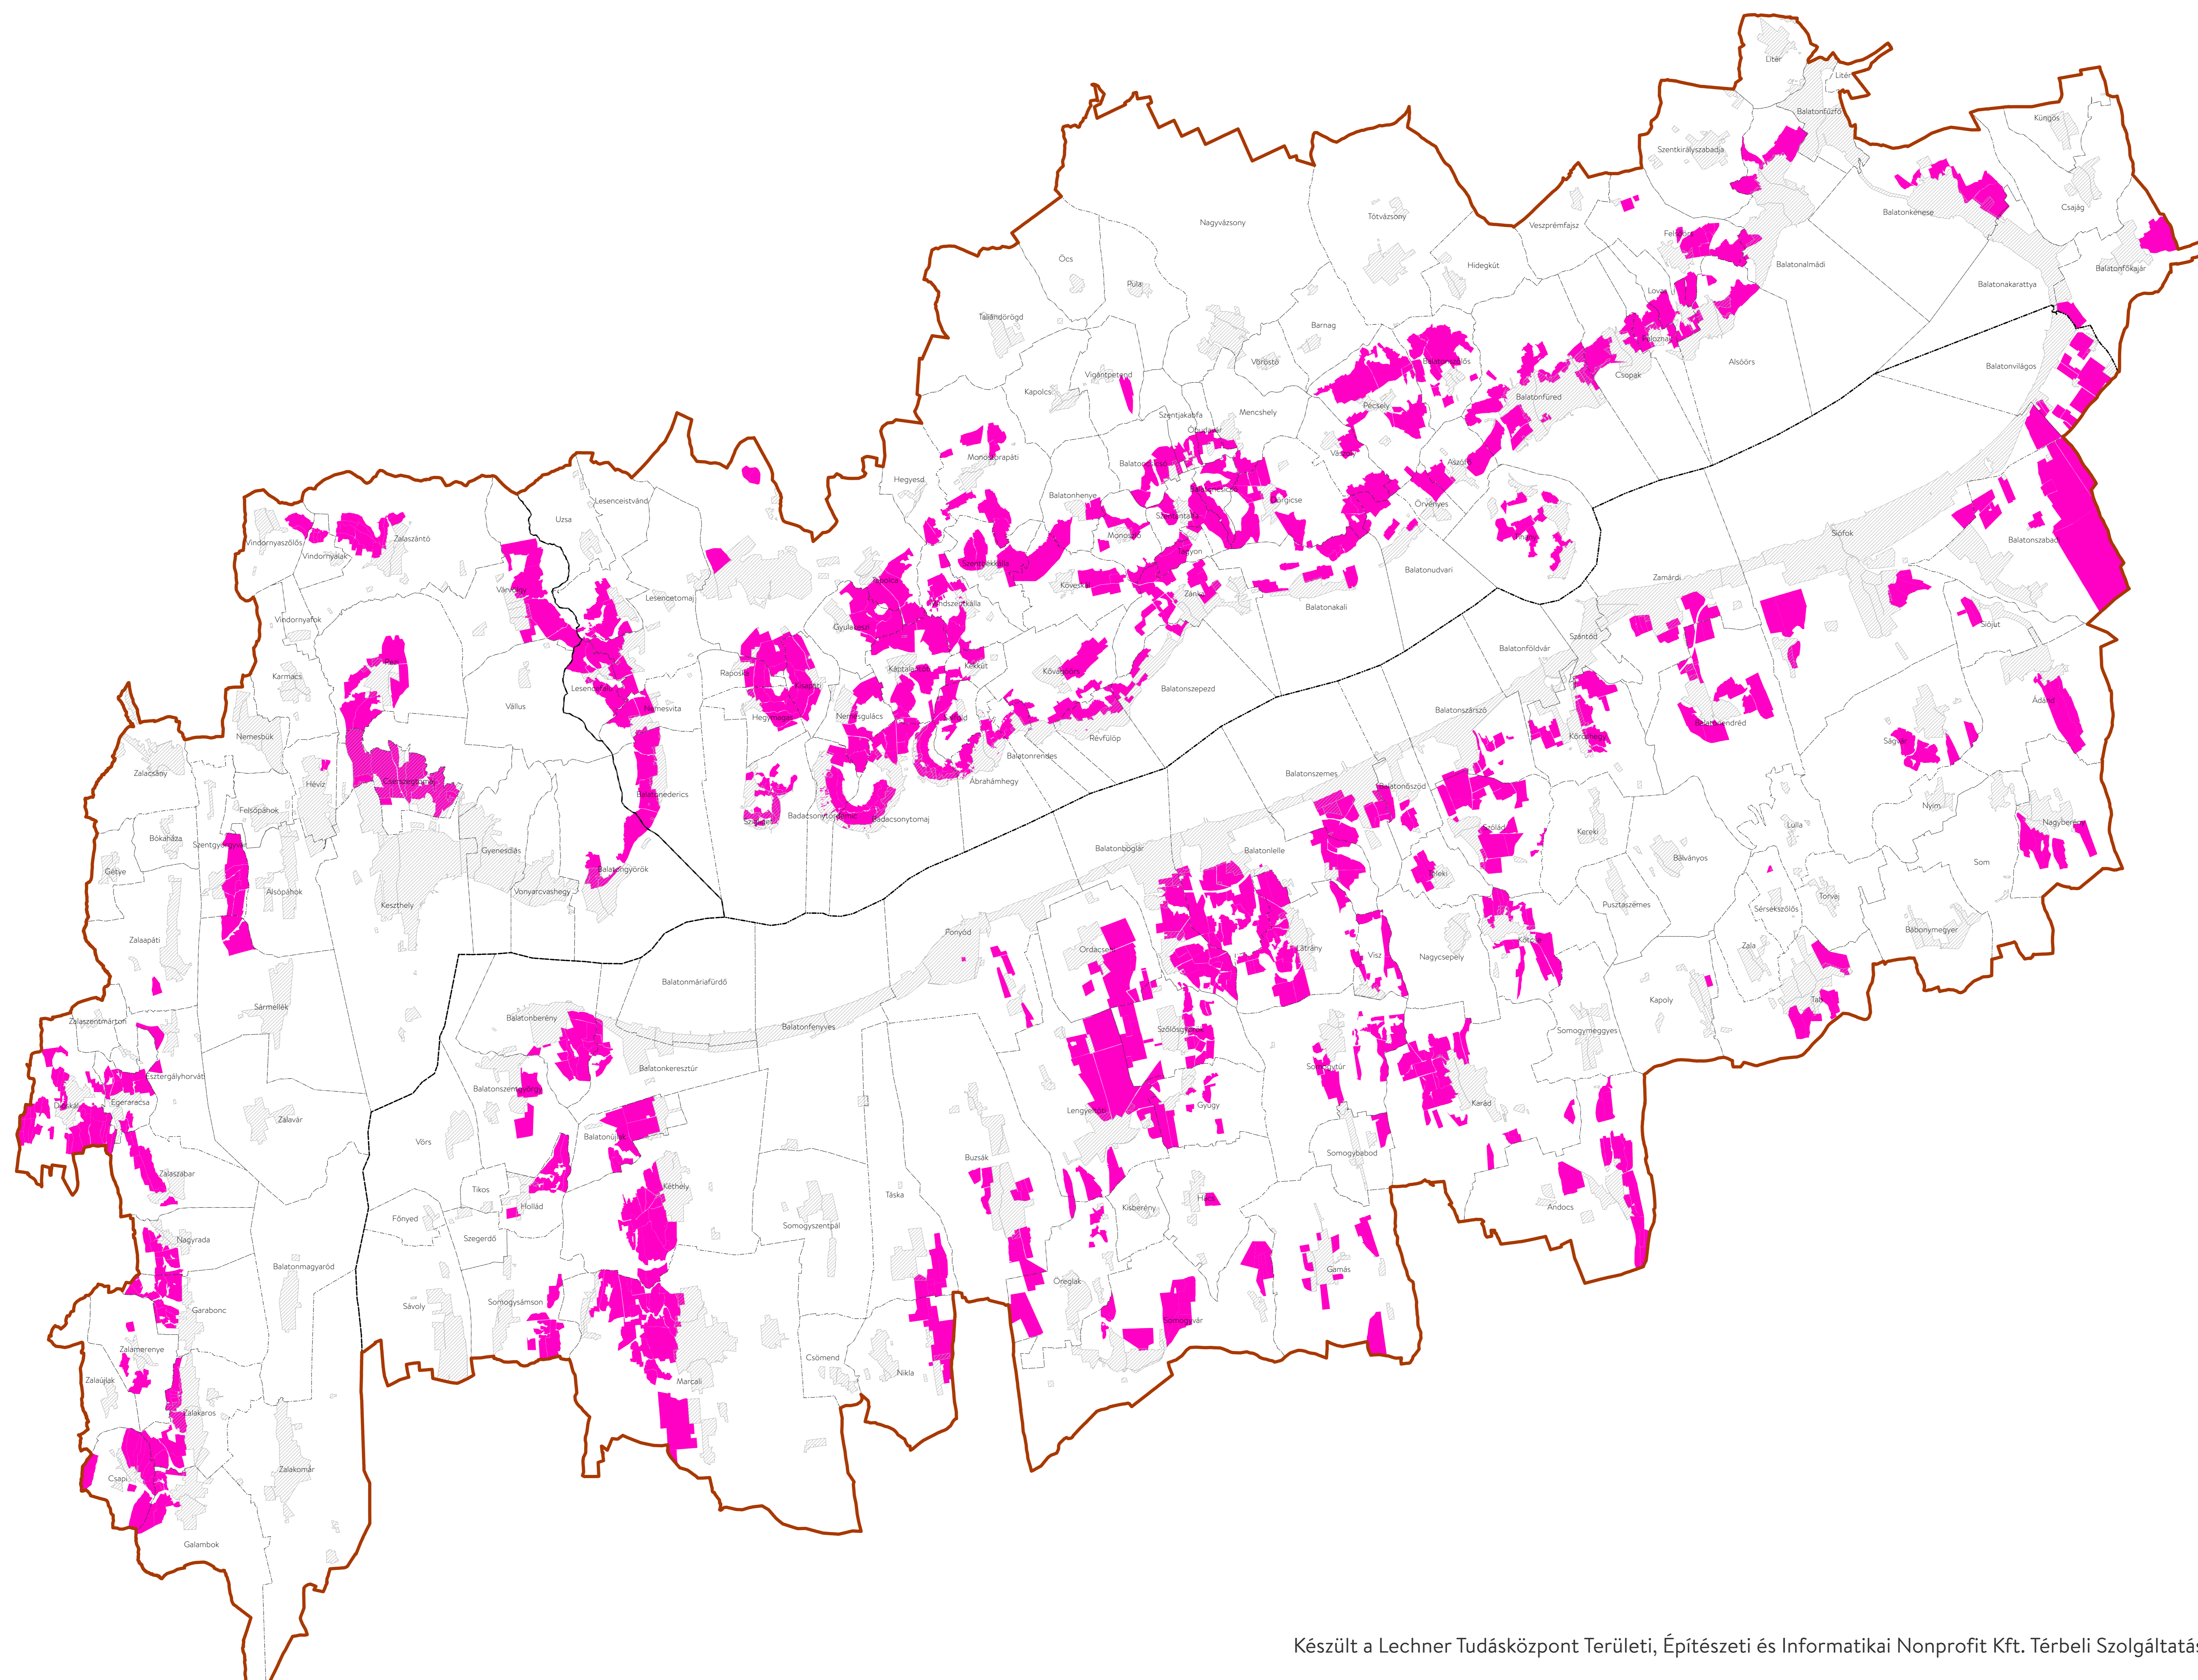

BALATON KIEMELT ÜDÜLŐKÖRZET TERÜLTRENDEZÉSI TERVE

11/4. melléklet: Borszőlő termőhelyi kataszteri terület övezete

Adatok forrása: MÁK, BFKH

■ Borszőlő termőhelyi kataszteri terület övezete

Alaptérképi elemek

- ▭** Balaton Kiemelt Üdülőkörzet határa
- - -** Megyehatár
- - -** Település közigazgatási határa
- ▨** Települési térség